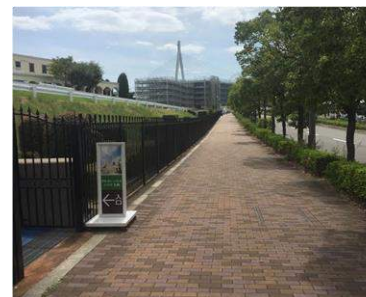

エントランスを出たら、ユニバーサルシティ方面に進みます。
ゲートをくぐり、左手に進みます。左側に階段がありますので、下に降ります。
階段を降りたら、右方向に進みます。※エレベータもごさいます。
前方の高架をくぐり、しばらく進みます。

①

ユニバーサルシティ駅前交差点をホテルユニバーサルポート側へ渡ります。
その後、右折してそのまま直進します(ホテルユニバーサルポート前を通過)。

②

結婚式場「アルカンシエルベリテ」の前を通過。しばらく進みます。

③

立体駐車場手前のロータリーがシャトルバス乗り場です。

④

ゲートから駐車場までは、順調に進んでも**約10分**かかります。
時間に余裕をもってお越しください。
※お子様をお連れのお客様は特にご留意ください。

<駐車場はパークから指定された場所になります。ご理解の程よろしくお願いいたします。>

「再度のご案内」

無料送迎バスは桜島第三駐車場の道路側より入ってすぐ右側にある
大型バス駐車3台分のスペースにオレンジ色の大型バスが停車致します。